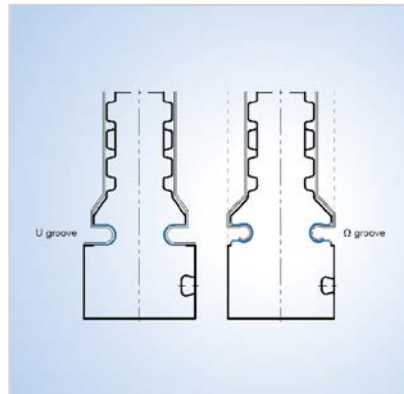


LENSER EASY-FIT

AUF BASIS BEWÄHRTER ELASTOMER-DICHTUNG

MIT VERBESSERTER ELASTOMER-DICHTUNG
IN Ω -FORM

FÜR TROPFDICHTE FILTERELEMENTE

LENSER EASY-FIT

Das LENSER EASY-FIT ist eine verbesserte Tuchbefestigung ausschließlich für ebgedichtete Filterelemente. LENSER KF CGR haben eine Ω -Nut. Während herkömmliche Filtertücher für abgedichtete Filterplatten nur eine U-Nut vorweisen, ist die Elastomerdichtung des LENSER EASY-FIT dieser Ω -Form angepasst. Auf diese Weise sitzt das Filtermedium exakt auf der gleichen Höhe, wie die Fräskante der Nut und kann außerdem nicht mehr aus der Nut rutschen.

Einfache Montage

Gegenüberstellung: U-Nut und Ω -Nut

Detailansicht der patentierten Ω -Nut

WEITERE INFORMATIONEN

Zugehöriges Filterelement

Ausschließlich für abgedichtete Filterelemente

Filtrationstemperaturen